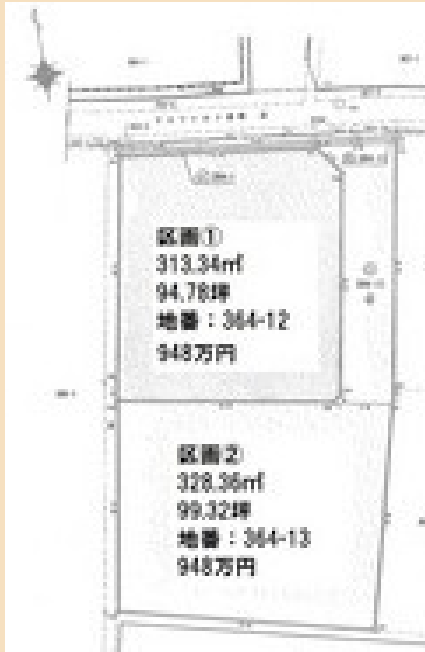

アトリエ 和 (なごみ)

特選 おすすめ土地情報

好評
分譲開始

南アルプス市下今諏訪2区画売地

- 価格** ①948万円(@10万円)
②948万円(@9.55万円)
- 所在地** 山梨県南アルプス市下今諏訪 364-12、364-13 下今諏訪交差点すぐ
- 交通** JR中央本線 竜王駅5.7K
下今諏訪バス停 徒歩3分 (甲府駅行、イオンモール方面、一高前方面 本数多)
- 区画数** 全2区画
- 土地面積** ①313.34㎡(94.78坪)
②328.36㎡(99.32坪)+通路部分78.77㎡(23.82坪)
- 建築制限** 建ぺい70%、容積200%
- 接道条件** 北側4M道路
- 設備条件** 上下水道完備、プロパンガス
- 地勢** 平坦敷地、日当たり良好、南向き敷地
- 学校** 白根東小学校、白根巨摩中学校、白根高等学校
- 便利施設** 宮川病院 240m、竹川内科240m、白根今諏訪郵便局720m
スーパーBIGユニー 1000m、ザBig 3200m、白根I.C. 3200m
- その他** 造成済み分譲地